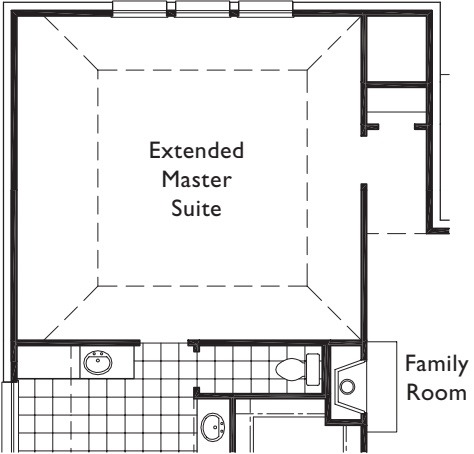

**PLAN 202** (Elevation E)  
*shown with optional stone*

**PLAN 202**

**Entertainment Room Option  
in lieu of Study**

2700-14

**Powder Bath ~ Full Bath Option  
in lieu of Jack & Jill Bath**

2500-42

**One Story Floor Plan**

**Extended Master Suite Option**

1225-01

**Extended Outdoor Living Option**

1500-25